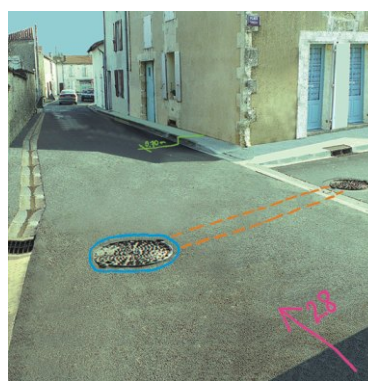

Farba do oznaczeń Fluo TP

FLUO TP Rozpylanie farby tylko w dół

Opis w języku polskim.
Pojemność 500 ml.
Szybkie wysychanie,
nawet na mokrej nawierzchni.
Ergonomiczna i bezpieczna głowica.
Dwie kulki w puszcze.
Gwarancja na puszkę 8 lat.
Wysoka luminescencja.
Trwałość oznakowania farby **FLUO TP** 10 miesięcy.

DOSTĘPNE KOLORY:

- biały
- czerwony
- pomarańczowy
- żółty
- niebieski
- zielony
- różowy

Praktyczny drążek do znakowania

Bezpieczna głowica rozpylanie farby tylko w dół.

Wysoka luminescencja. Trwałość oznakowania farby **FLUO TP** to 10 miesięcy.