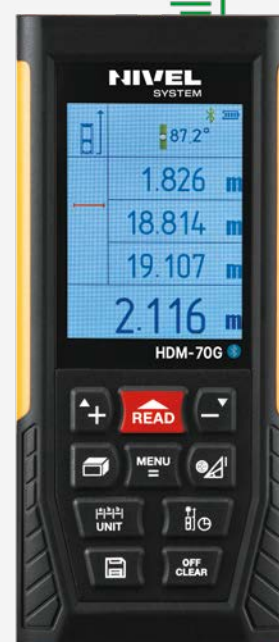

Dalmierze laserowe

HDM-50G/-70G/-90G

Komfort pracy

super widzialna wiązka zielonego lasera

Precyzyjne pomiary

wydajny i szybki procesor

Intuicyjna obsługa

duży, podświetlany wyświetlacz

Odporny na uszkodzenia

bezpieczne użytkowanie na lata

Transmisja danych

bluetooth, USB

Dalmierze laserowe

	HDM-50G	HDM-70G	HDM-90G
Dopuszczalna odległ.	50 m	70 m	90 m
Dokładność pomiaru	±2 mm		
Laser	zielony, klasa II, <1 mW		
Długość fali	535 nm		
Pomiar ciągły	✓		
Powierzchnia, objętość	✓		
Funkcja malarza	✓		
Funkcja Pitagorasa	✓		
Suma, różnica	✓		
Wartość min. i max	✓		
Tyczenie	✓		
Opóźnienie wywołania pomiaru	✓		
Funkcja kalibracji	✓		
Zakres pochylenia	± 90°		
Libelka	elektroniczna		
Podświetlenie ekranu	✓		
Pamięć pomiarów	100		
Transmisja danych	bluetooth, USB		
Automatyczne wyłączenie	✓		
Zakres temp. pracy	0-+40°C		
Zakres temp. przechowywania	-20-+60°C		
Klasa odporności	IP54		
Stopka (pomiar w narożniku)	✓		
Zasilanie	Ni-MH 3x1,2V 800 mAh		
Wymiary	118x54x28 mm		
Waga	132 g		

Twój lokalny dystrybutor

Duże możliwości pomiarowe

Z możliwością zapisu do 100 wartości – oprogramowanie dalmierzy pozwala mierzyć odległości i na ich podstawie wykonywać obliczenia (dodawanie, odejmowanie, pole powierzchni, objętość)

Pomiary możemy wykonywać od czoła lub podstawy dalmierza oraz stopki (do pomiaru w narożnikach)

Intuicyjne, małe i poręczne

Wystarczy jedno naciśnięcie przycisku by dokonać pomiaru. Klawisze skrótów przyspieszają dostęp do najczęściej używanych funkcji. Dalmierze mieszczą się w kieszeni, a poręczna obudowa zapewnia pewny uchwyt.